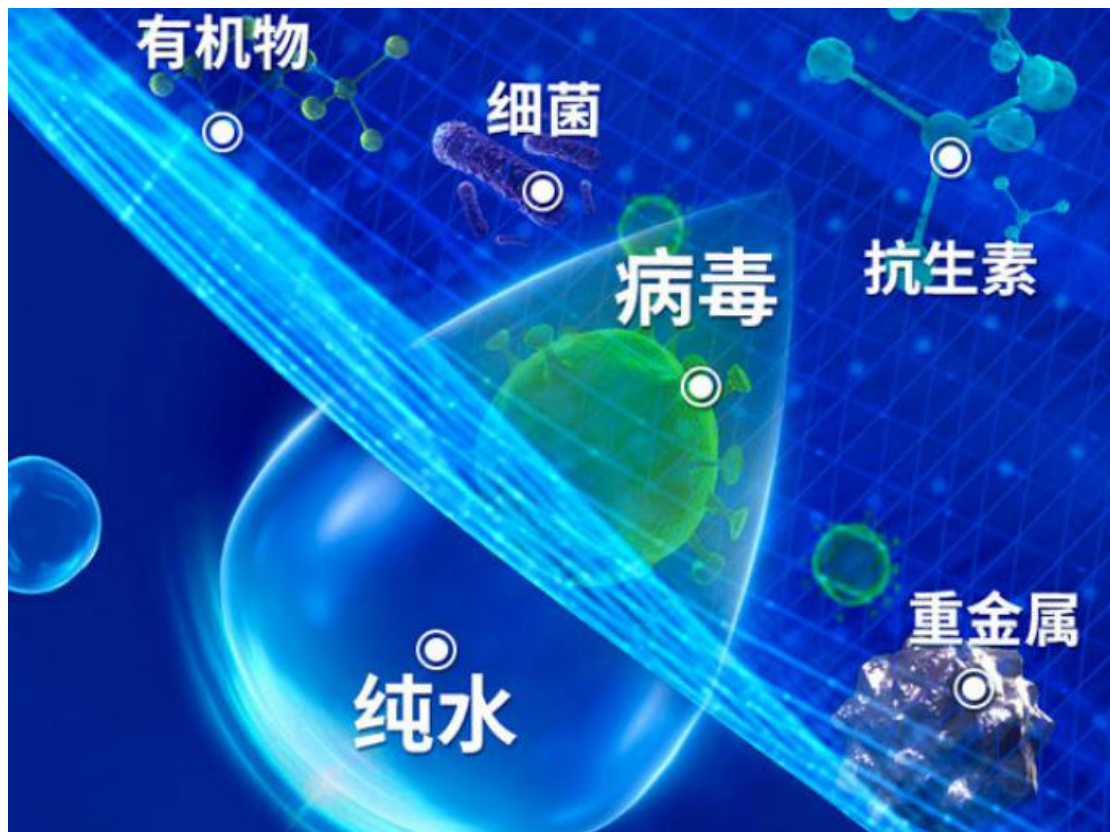

# 昂丁淨水器家用反滲透直飲過濾器

無懼病毒細菌 純淨好水安心直飲  
RO 膜病毒去除率達 99.999%

7000L 總淨水量  
相當於 12000 瓶礦泉水

實際流速約為 1.8L/min  
5.0 秒 接滿一杯水

有效濾除

64 種有害物質

9 種抗生素

19 種重金屬

23 種有機物/細菌病毒

三年才換一次

長效 RO 反滲透濾芯

原地輕鬆換芯 無需上門服務  
專利提拉式濾芯，無需搬動機器 3步搞定

自動沖洗

通電後主動沖洗 長達 18 秒

定時沖洗

通電 12 小時未使用 自動沖洗長達 30 秒

漏水預警+斷水保護  
地面兩道高保險  
漏水發出蜂鳴聲，及時提醒關水閥，保護家中安全  
30分鐘連續制水斷開保護\*，避免忘記關水導致溢出

更多全戶淨水設備請登陸昂丁官網: <https://www.undine-waterclean.com.tw/>